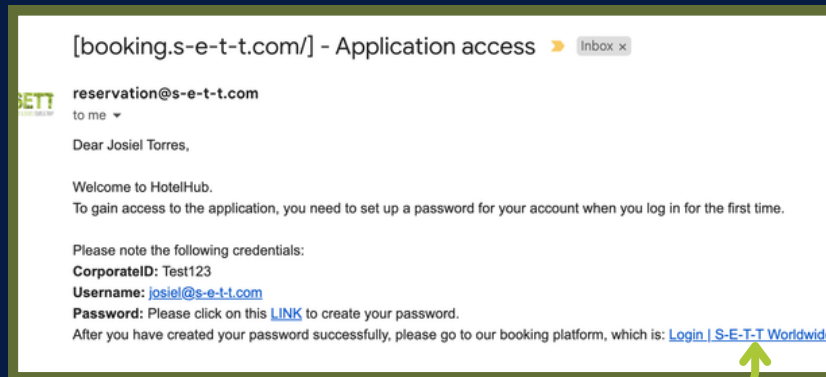

S-E-T-T Hub

Erste Anmeldung
(Log-in) im
S-E-T-T Hub

Erste Anmeldung - Anleitung

Nach Ihrer Zugangsanfrage zum S-E-T-T Hub erhalten Sie eine Mail zur Passworteinrichtung. Dies ist nur bei der ersten Anmeldung erforderlich.