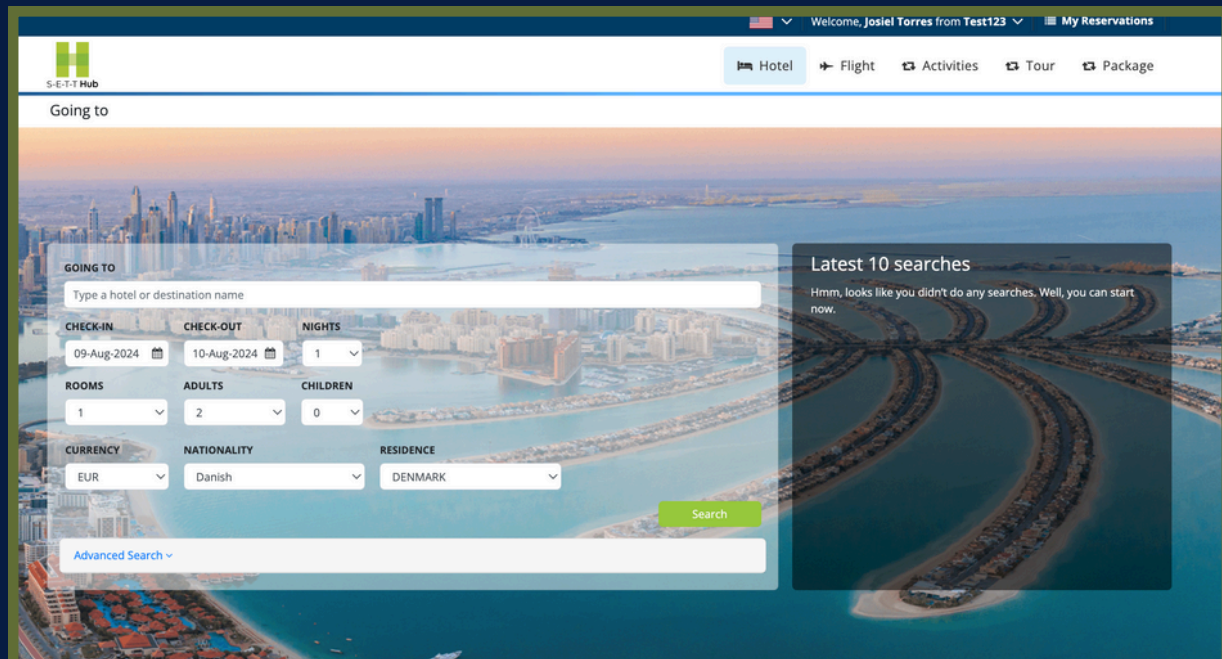

Herzlichen Glückwunsch!
Sie haben sich erfolgreich zum ersten
Mal beim S-E-T-T Hub angemeldet!

Wenn Sie Fragen zu diesem oder einem anderen Vorgang haben, senden Sie uns bitte **HIER** eine E-Mail.
Wir helfen Ihnen gerne weiter!

SETT
SPORT & EVENTS TOURS & TRAVEL